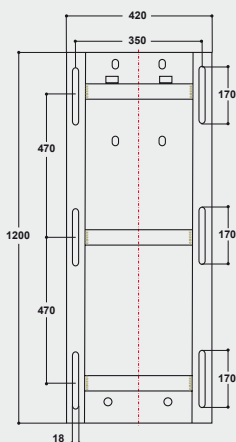

АВТОМАТИЧЕСКИЕ ЩЁТКИ ДЛЯ КОРОВ

SUEVIA Автоматические щётки для коров

Чистота, здоровье, надёжность!

С помощью автоматической щётки животные с удовольствием чистятся самостоятельно. Использование щётки стимулирует кровообращение и **улучшает состояние коров**. Это приводит к повышению их продуктивности, животные становятся спокойнее и чувствуют себя комфортнее. Необходимость в дополнительной ручной чистке снижается до минимума.

Автоматическая щётка для коров PROFICOW-ONE 230 В, 50 Гц

Артикул 130.5000

- Оптимальная для спины животных форма щётки
- Щетина из высокопрочного, устойчивого к износу и растяжению материала
- Надёжный, не требующий техобслуживания, электропривод с износостойкими шестернями из стали
- Подходит для животных разных размеров благодаря наклонному подвесу
- Включается автоматически, как только животные нажимают на щётку спиной
- Автоматическое изменение направления вращения щётки при следующем включении: равномерный износ щетины. Время вращения примерно 2 минуты.
- **Сила сопротивления для остановки щётки настраивается.** При наматывании хвоста на щётку, щётка автоматически останавливается и изменяет направление вращения
- Предназначена для установки в закрытых помещениях
- Простой монтаж на откосах и решётках ограждений

Технические характеристики:

Артикул	130.5000
Электропривод	230 В, 50 Гц
Мощность	370 Вт
Частота вращений	34 об/мин
Габариты (высота х ширина х глубина)	1200 x 650 x 820 мм
Вес	90 кг

Артикул	Наименование	Упаковка
130.5000	Автоматическая щётка для коров PROFICOW-ONE, 230 В, 50 Гц	2 шт./палета

PG
2