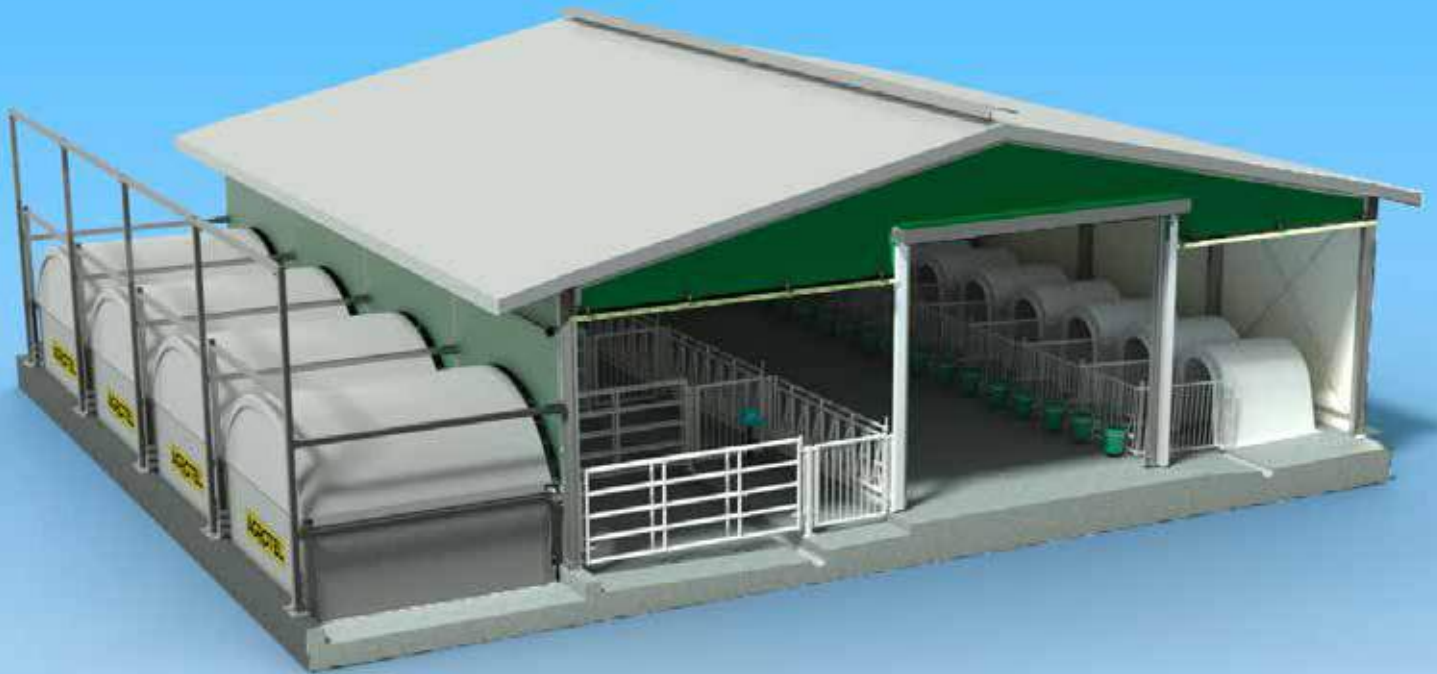

WinAgro&Agrotel

РЕШЕНИЯ ДЛЯ СОДЕРЖАНИЯ ТЕЛЯТ

ДЕРЕВНЯ ДЛЯ ТЕЛЯТ

ИНДИВИДУАЛЬНЫЕ ДОМИКИ

ГРУППОВЫЕ ДОМИКИ

Комфорт для человека и животных - это основная философия решений для содержания телят компании от АГРОТЕЛЬ!

Тщательно продуманные решения по содержанию телят от компании Агротель гарантируют эффективность работы благодаря задействованию в процессе ухода за телятами небольшого количества рабочей силы. Создание на территории деревни для телят различных микроклиматических зон самочувствие животных улучшается.

Разработанные компанией АГРОТЕЛЬ решения для содержания телят - это комплексные решения для идеального дальнейшего развития Вашего поголовья.

КОМФОРТ ЖИВОТНЫХ - ЭТО НАША РАБОТА!

www.winagro.ru