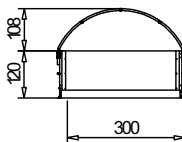

ВАРИАНТЫ РАЗМЕРОВ

Модель 9

5-8 телят

Модель 12

7-10 телят

Модель 16

10-15 телят

ВЕРАНДА ДЛЯ ТЕЛЯТ