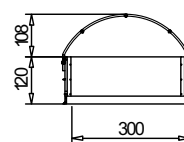

ВАРИАНТЫ РАЗМЕРОВ

Модель 9

5-8 телят

Модель 12

7-10 телят

Модель 16

10-15 телят

ВЕРАНДА ДЛЯ ТЕЛЯТ