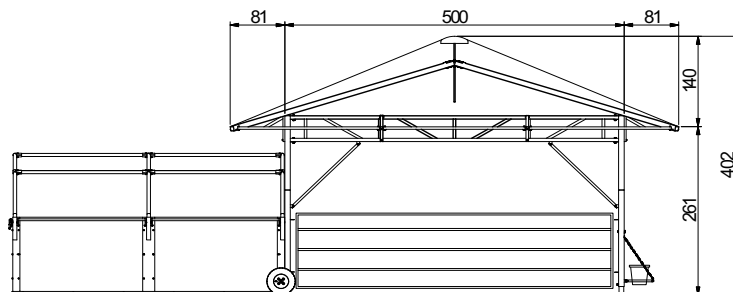

ВАРИАНТЫ РАЗМЕРОВ

Модель 9

5-8 телят

Модель 12

7-10 телят

Модель 16

10-15 телят

ВЕРАНДА ДЛЯ ТЕЛЯТ