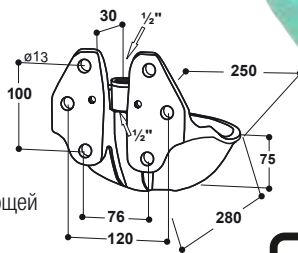

### Поилка

**Модель 25R с клапаном из латуни 1/2"**

Артикул 100.0250

**Модель 25R с клапаном из нерж. стали 3/4"**

Артикул 100.0259

- Большая **чугунная эмалированная чаша**
- Легкоподвижный трубчатый клапан из латуни (в.р. 1/2") или из нержавеющей стали (в.р. 3/4")
- **Подключение к водопроводу сверху и снизу**
- Подача воды через клапан без брызг
- **Регулировка скорости подачи воды наружным регулировочным винтом**
- Скорость подачи воды до 12 л/мин
- Различные варианты монтажа, благодаря наличию 6-ти крепёжных отверстий

#### ДОПОЛНИТЕЛЬНОЕ ОБОРУДОВАНИЕ:

- **Двойная крепёжная скоба** (1 шт., Артикул 101.0179) для монтажа поилки к трубе 1 1/4" – 2"
- **Циркуляционная система 1/2" и 3/4"** (Артикул 103.1982 и 103.1983), изогнутая соединительная труба из нержавеющей стали для подключения к циркуляционному водопроводу

также с клапаном из нерж. стали 3/4"