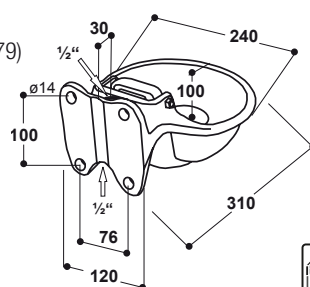

РЕКОМЕНДУЕТСЯ ДЛЯ:

КРС, коров, быков, лошадей

101.0179