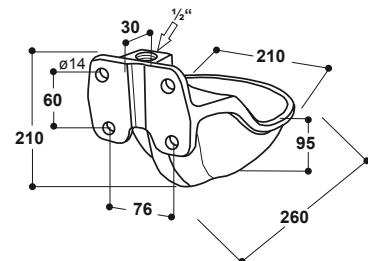

ДОПОЛНИТЕЛЬНОЕ ОБОРУДОВАНИЕ:

- Крепёжная скоба (1 шт., Артикул 131.0169) для монтажа поилки к трубе 1 1/2" – 2"

РЕКОМЕНДУЕТСЯ ДЛЯ:

КРС, лошадей

Артикул	Наименование	Упаковка	
100.0020	Поилка Модель 20-MS1/2"	1 шт./коробка	
131.0169	Крепёжная скоба M12 1 1/2" – 2", оцинкована	1 шт./пакет	

Поилка Модель 60

Артикул 100.0060

- Чугунная эмалированная чаша
- Легкоподвижный трубчатый клапан из латуни
- Подключение к водопроводу в.р. 1/2" сверху и снизу
- Подача воды через клапан без брызг
- С 4-мя отверстиями для крепления

ДОПОЛНИТЕЛЬНОЕ ОБОРУДОВАНИЕ:

- Крепёжная скоба (2 шт., Артикул 131.0169) для монтажа поилки к трубе 1 1/2" – 2"

РЕКОМЕНДУЕТСЯ ДЛЯ:

КРС, лошадей

Артикул	Наименование	Упаковка	
100.0060	Поилка Модель 60	1 шт./коробка	
131.0169	Крепёжная скоба M12 1 1/2" – 2", оцинкована	1 шт./пакет	