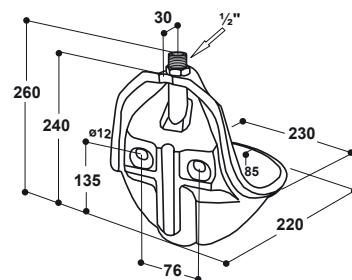

ПОИЛКИ ДЛЯ КРС

101.0169

101.0169

101.0169

Поилка Модель 20 с клапаном из латуни

Артикул 100.0020

- Чугунная эмалированная чаша
- Легкоподвижный трубчатый клапан из латуни с подключением к водопроводу н.р. 1/2" сверху
- Подача воды через клапан без брызг
- Регулировка скорости подачи воды путём увеличения отверстия в пластиковой форсунке клапана

ДОПОЛНИТЕЛЬНОЕ ОБОРУДОВАНИЕ:

- Крепёжная скоба (1 шт., Артикул 131.0169) для монтажа поилки к трубе 1 1/2" – 2"

РЕКОМЕНДУЕТСЯ ДЛЯ:

КРС, лошадей

Артикул	Наименование	Упаковка	
100.0020	Поилка Модель 20-MS1/2"	1 шт./коробка	
131.0169	Крепёжная скоба M12 1 1/2" – 2", оцинкована	1 шт./пакет	